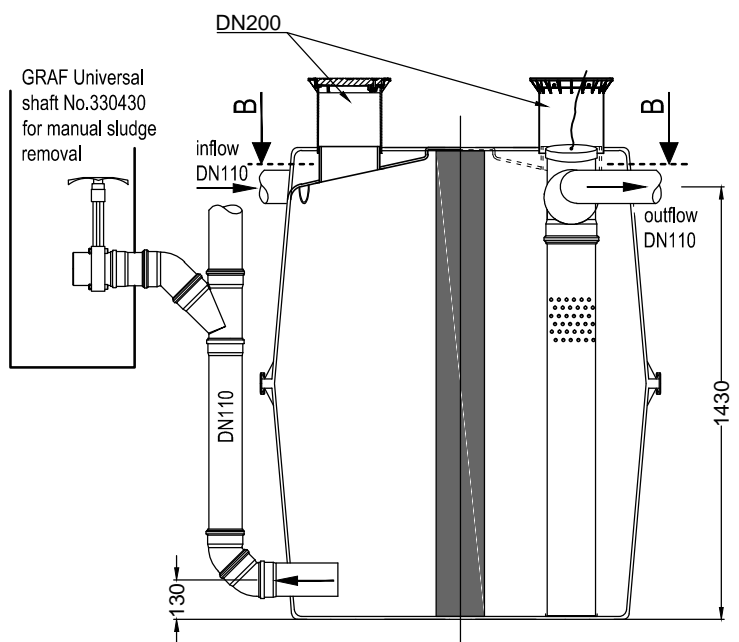

**B-B**

**A-A**

<b>D</b>			
<b>GRAF Herkules Anaerobix 1600 L / 422,7 gal.</b>			Artikel-Nr. product no. article no. articulo no.
<b>GB</b> GRAF Herkules Anaerobix 1600 L / 422,7 gal.	<b>ES</b> GRAF Herkules Anaerobix 1600 L / 422,7 gal.	<b>FR</b> GRAF Herkules Anaerobix 1600 L / 422,7 gal.	revision
gezeichnet drawn <b>ISC</b>	Gewicht weight	<b>Otto Graf GmbH</b> Carl-Zeiss-Str. 2-6 DE-79331 Teningen mail@graf.info www.graf.info	
Datum date <b>2017.06.12</b>	Toleranz tolerance <b>+/- 3%</b>		
Maßstab scale <b>M 1:25</b>	Einheiten units mm [inch] gal. = US gal.		