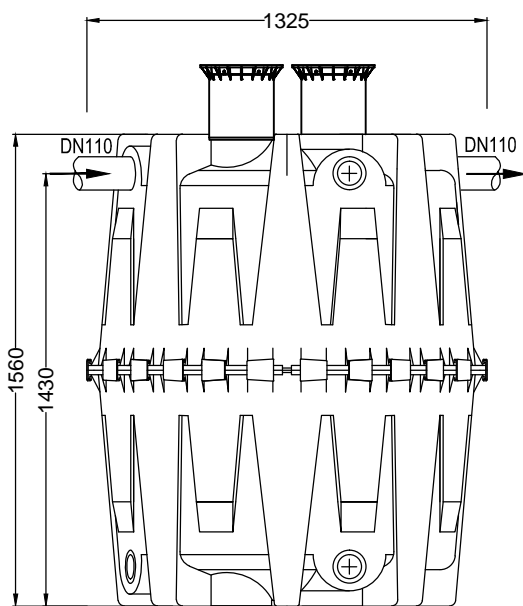

**B-B**

**A-A**

<b>D</b>			
<b>GRAF Herkules Anaerobix 1600 L / 422,7 gal.</b>			Artikel-Nr. product no. article no. articulo no.
<b>GB</b> GRAF Herkules Anaerobix 1600 L / 422,7 gal.	<b>ES</b> GRAF Herkules Anaerobix 1600 L / 422,7 gal.	<b>FR</b> GRAF Herkules Anaerobix 1600 L / 422,7 gal.	revision
gezeichnet drawn <b>ISC</b>	Gewicht weight	<b>Otto Graf GmbH</b> Carl-Zeiss-Str. 2-6 DE-79331 Teningen mail@graf.info www.graf.info	
Datum date <b>2017.06.12</b>	Toleranz tolerance <b>+/- 3%</b>		
Maßstab scale <b>M 1:25</b>	Einheiten units mm [inch] gal. = US gal.		